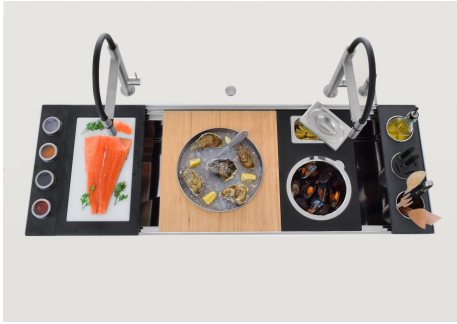

Happy Hour Level 4

Compatible accessories/Accessori compatibili:

8100 600

GALLERIA FOTOGRAFICA

IN DOTAZIONE

Griglia Black
8100 600

Tagliere in Bambù
8200 002

ACCESSORI OPZIONALI

Cestello portapiatti inox

8100 303

* solo in abbinamento con l'accessorio
8100 627 o 8644 101

Kit ciotola Ø30 cm con supporto in bambù

8200 601

Kit grattugia con supporto per anello e vassoio di raccolta alimenti