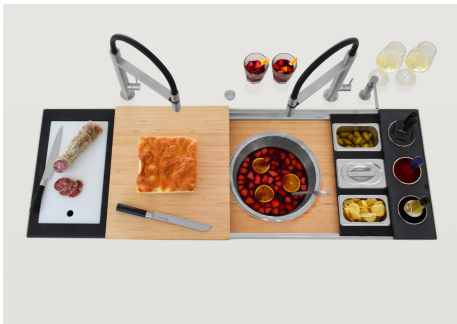

Happy Hour Level 4

Compatible accessories/Accessori compatibili:

8100 600

GALLERIA FOTOGRAFICA

IN DOTAZIONE

Griglia Black
8100 600

Tagliere in Bambù
8200 002

ACCESSORI OPZIONALI

Cestello portapiatti inox

8100 303

* solo in abbinamento con l'accessorio
8100 627 o 8644 101

Kit ciotola Ø30 cm con supporto in bambù

8200 601

Kit grattugia con supporto per anello e vassoio di raccolta alimenti